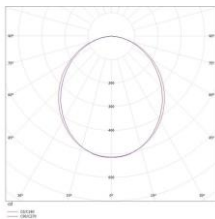

Symmetrischer flexibler LED-Streifen

SNAKE 5050

SNAKE Leuchte 50mm x 50mm

LED	Artikel Nr.: SNAKE 5050-L01	
Spannung :	24V	
IP :	67	
Farbtemperatur :	3'000 / 4'000k Sonderbestückung möglich	
RGB-W	RGB	2700 - 6500k
LED :	Nichia	
Lebensdauer :	L80B50 : 50'000h	
Austritt :	1135 Lm / m	
Leistung :	2x 10W	20W / m
Sonderbestückung möglich	16 - 30 W / m	
Lichtaustritt :	direkt	
Umgebungstemperatur :	-40...+65°C	
LED Flex Dimensionen :	50 x 50 mm	
Farbwiedergabe :	Ra < 80	

Abdeckung	Silikon
Seite :	100% weiss
Mitte :	80% transparent
Länge :	5 m

Halterung	Artikel Nr. : SNAKE-H-03
	Edelstahl
	flex / 1.5 mm
Länge :	1 Stange ist 2.00 m

Dimension	H 51.5 mm
Leuchte :	B 50 mm

Bestellung :	LED Flexband mind. 5 meter Schnittlänge 5 cm (5 LEDs)
---------------------	----------------------------------------------------------------

Lichtverteilungskurve

** Anschluss vergossen D01 = Draht 4x 1mm austritt hinten. Draht Länge 2m inkl.
*** Kabelanschluss nach Absprache!

LED Einzug

Dieses minimalistische Leuchte aus Silikon ist vollkommen flexibel. Es lässt sich verdrehen, frei im Raum anordnen und kann unendlich viele Formen annehmen. Man kann es auf den Boden stellen, an einer Wand oder Decke