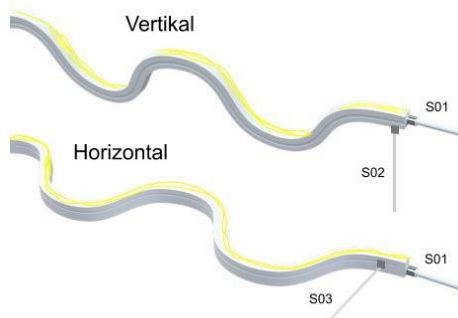

Montage Art

Anschluss Art