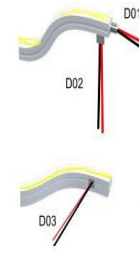

Anschluss Art