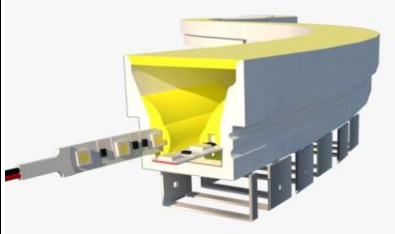

Symmetrischer flexibler LED-Streifen

SNAKE 5050

SNAKE Leuchte 50mm x 50mm

LED	Artikel Nr.: SNAKE 5050-L01	
Spannung :	24V	
IP :	67	
Farbtemperatur :	3'000 / 4'000k Sonderbestückung möglich	
RGB-W	RGB	2700 - 6500k
LED :	Nichia	
Lebensdauer :	L80B50 : 50'000h	
Austritt :	1135 Lm / m	
Leistung :	2x 10W	20W / m
Sonderbestückung möglich	16 - 30 W / m	
Lichtaustritt :	direkt	
Umgebungstemperatur :	-40...+65°C	
LED Flex Dimensionen :	50 x 50 mm	
Farbwiedergabe :	Ra < 80	

Abdeckung	Silikon
Seite :	100% weiss
Mitte :	80% transparent
Länge :	5 m

Halterung	Artikel Nr. : SNAKE-H-03
	Edelstahl
	flex / 1.5 mm
Länge :	1 Stange ist 2.00 m

Dimension	H 51.5 mm
Leuchte :	B 50 mm

Bestellung :	LED Flexband mind. 5 meter Schnittlänge 5 cm (5 LEDs)
---------------------	----------------------------------------------------------------

Lichtverteilungskurve

** Anschluss vergossen D01 = Draht 4x 1mm austritt hinten. Draht Länge 2m inkl.
*** Kabelanschluss nach Absprache!

LED Einzug

Dieses minimalistische Leuchte aus Silikon ist vollkommen flexibel. Es lässt sich verdrehen, frei im Raum anordnen und kann unendlich viele Formen annehmen. Man kann es auf den Boden stellen, an einer Wand oder Decke

Aus flexiblen Hochleistungs-LED-Streifen mit Schutzart IP67. Kann nicht nur einzeln als flexible LED-Streifen nach IP67 verwendet werden, sondern kann auch in einem Edelstahlprofil-Kit mit intelligentem Zubehör montiert werden, das als starre lineare Beleuchtung verwendet wird. Weiches und biegsames Design macht es ideal für die gewölbte Aufputzmontage zur Beleuchtung großer Flächen, z.B. Gebäude oder Mauern im Außenbereich. Sie eignen sich auch für die Ambientebeleuchtung im Innenbereich.