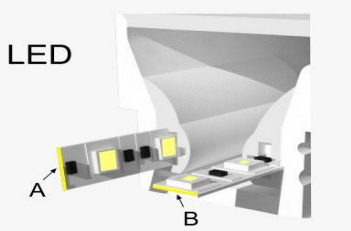

Symmetrischer flexibler LED-Streifen

SNAKE 5050

SNAKE Leuchte 50mm x 50mm

LED	Artikel Nr.: SNAKE 5050-L01	
Spannung :	24V	
IP :	67	
Farbtemperatur :	3'000 / 4'000k Sonderbestückung möglich	
RGB-W	RGB	2700 - 6500k
LED :	Nichia	
Lebensdauer :	L80B50 : 50'000h	
Austritt :	1135 Lm / m	
Leistung :	2x 10W	20W / m
Sonderbestückung möglich	16 - 30 W / m	
Lichtaustritt :	direkt	
Umgebungstemperatur :	-40...+65°C	
LED Flex Dimensionen :	50 x 50 mm	
Farbwiedergabe :	Ra < 80	

Abdeckung	Silikon
Seite :	100% weiss
Mitte :	80% transparent
Länge :	5 m

Halterung	Artikel Nr. : SNAKE-H-03
	Edelstahl
	flex / 1.5 mm
Länge :	1 Stange ist 2.00 m

Dimension	H 51.5 mm
Leuchte :	B 50 mm

Bestellung :	LED Flexband mind. 5 meter Schnittlänge 5 cm (5 LEDs)
---------------------	----------------------------------------------------------------

Lichtverteilungskurve

** Anschluss vergossen D01 = Draht 4x 1mm austritt hinten. Draht Länge 2m inkl.
*** Kabelanschluss nach Absprache!

LED Einzug

Dieses minimalistische Leuchte aus Silikon ist vollkommen flexibel. Es lässt sich verdrehen, frei im Raum anordnen und kann unendlich viele Formen annehmen. Man kann es auf den Boden stellen, an einer Wand oder Decke

Aus flexiblen Hochleistungs-LED-Streifen mit Schutzart IP67. Kann nicht nur einzeln als flexible LED-Streifen nach IP67 verwendet werden, sondern kann auch in einem Edelstahlprofil-Kit mit intelligentem Zubehör montiert werden, das als starre lineare Beleuchtung verwendet wird. Weiches und biegsames Design macht es ideal für die gewölbte Aufputzmontage zur Beleuchtung großer Flächen, z.B. Gebäude oder Mauern im Außenbereich. Sie eignen sich auch für die Ambientebeleuchtung im Innenbereich.